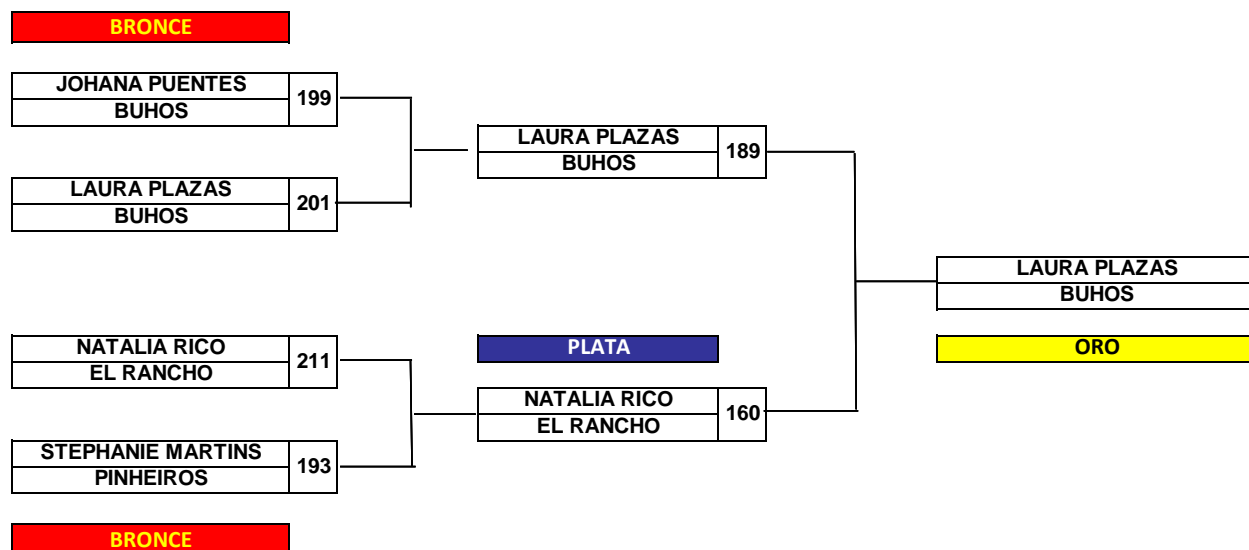

FEDERACION COLOMBIANA DE BOLO  
 CAMPEONATO SURAMERICANO DE CLUBES  
 Bogotá - Bolera el Salitre - junio 16 al 22 de 2013

FINAL MATCH PLAY FEMENINO

FEDERACION COLOMBIANA DE BOLO  
 CAMPEONATO SURAMERICANO DE CLUBES  
 Bogotá - Bolera el Salitre - junio 16 al 22 de 2013

FINAL MATCH PLAY MASCULINO