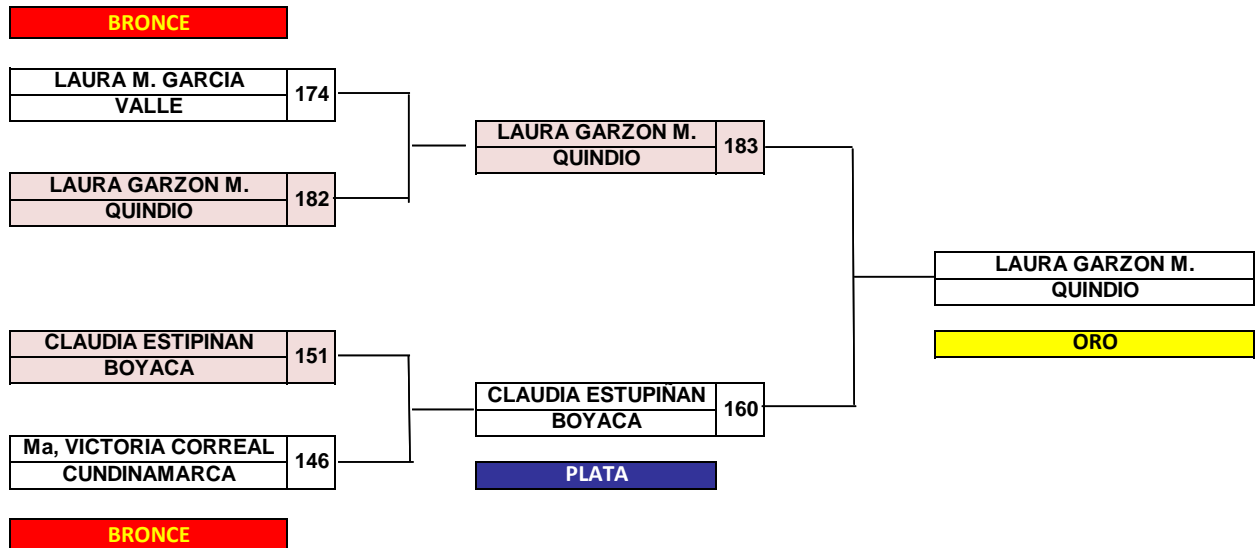

**LIGA DE BOLO DEL VALLE**  
**CAMPEONATO NACIONAL DE SEGUNDA FUERZA**  
 Bolera Departamental Cali - julio 22 al 27 de 2014

**MATCH PLAY FEMENINO**

**LIGA DE BOLO DEL VALLE**  
**CAMPEONATO NACIONAL DE SEGUNDA FUERZA**  
 Bolera Departamental Cali - julio 22 al 27 de 2014

**MATCH PLAY MASCULINO**