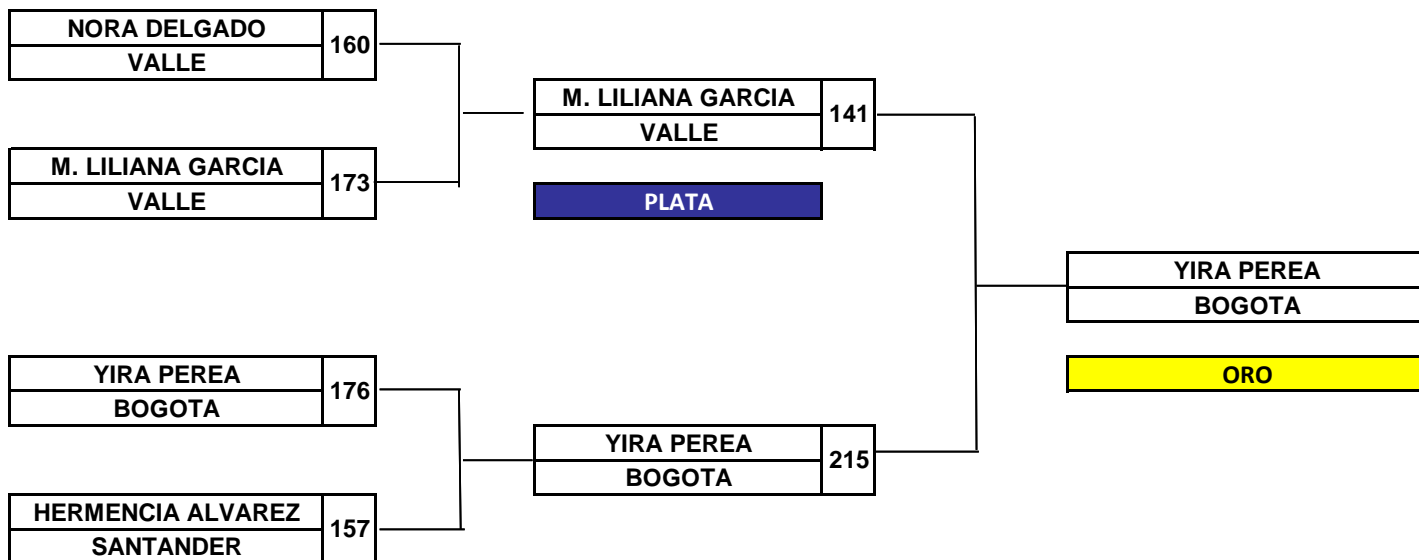

**LIGA DE BOLO DEL TOLIMA**  
**CAMPEONTO NACIONAL SUPER SENIOR**  
 Bolera Municipal Ibague - Octubre 9 al 14 de 2013

**FINAL MASTER FEMENINO**

**BRONCE**

**BRONCE**

**FINAL MASTER MASCULINO**

**BRONCE**

**BRONCE**