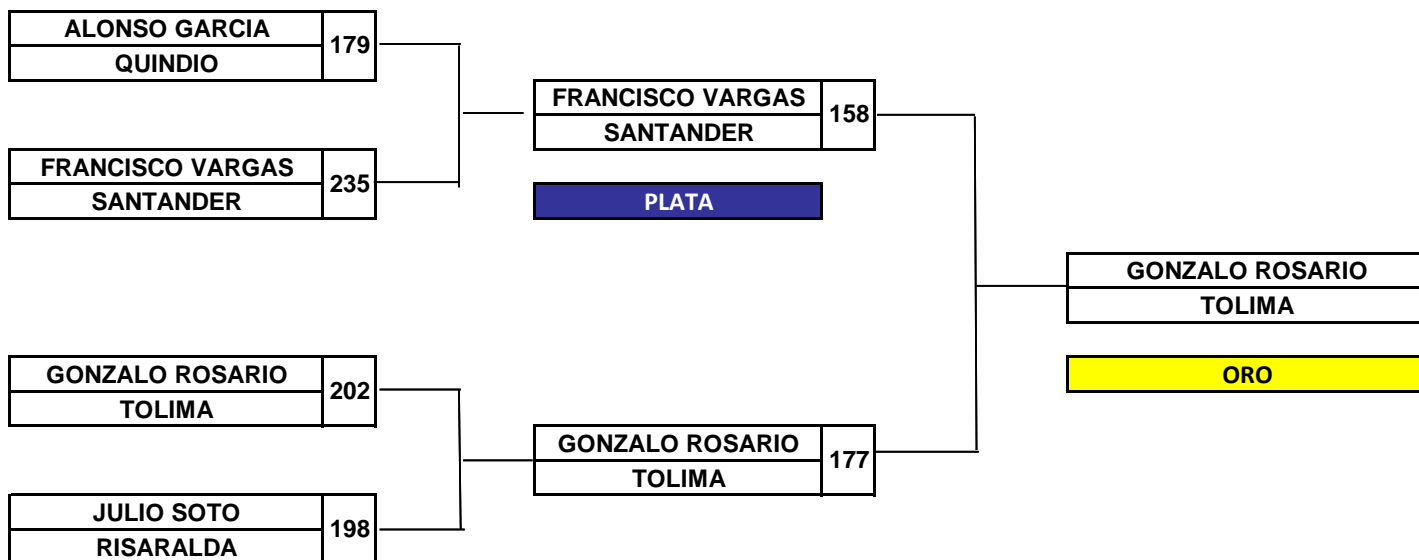

**LIGA DE BOLO DEL TOLIMA**  
**CAMPEONTO NACIONAL SUPER SENIOR**  
 Bolera Municipal Ibague - Octubre 9 al 14 de 2013

**FINAL MASTER FEMENINO**

**BRONCE**

**BRONCE**

**FINAL MASTER MASCULINO**

**BRONCE**

**BRONCE**