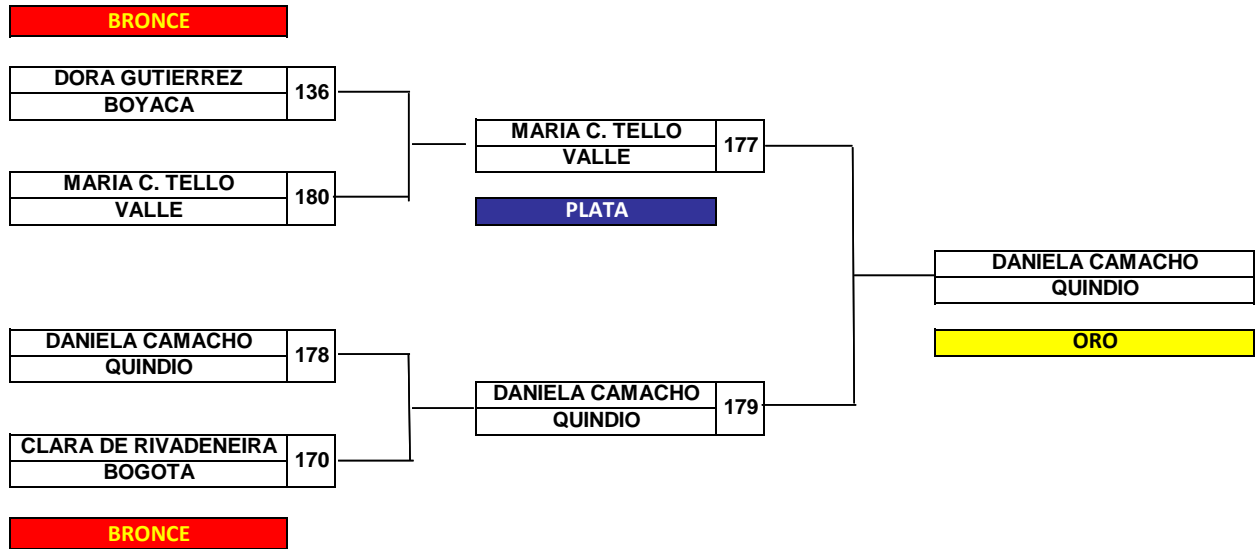

LIGA DE BOLO DE BOGOTA
CAMPEONATO NACIONAL DE SEGUNDA FUERZA
 Bogotá - Bolera el Salitre - junio 5 al 10 de 2013

MATCH PLAY FEMENINO

LIGA DE BOLO DE BOGOTA
CAMPEONATO NACIONAL DE SEGUNDA FUERZA
 Bogotá - Bolera el Salitre - junio 5 al 10 de 2013